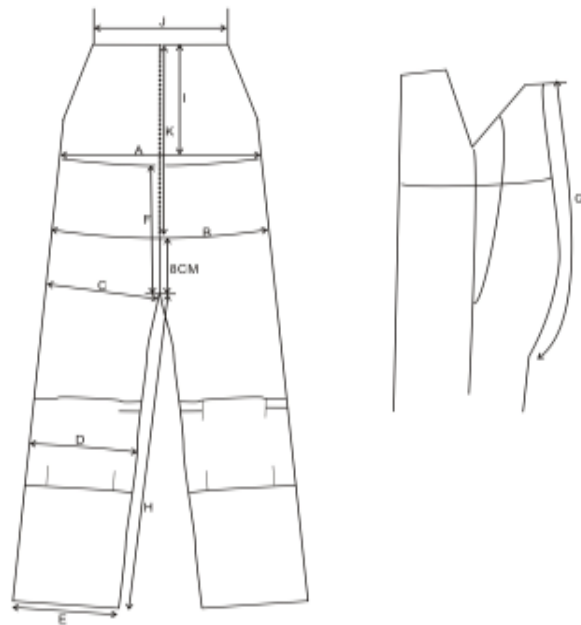

## MÅTTABELLER

Midjebyxa (mått i cm)									
Storlek	32	34	36	38	40	42	44	46	48
UK	6	8	10	12	14	16	18	20	22
A:Midja(ej utsträckt)	65	69	73	77	81	85	89	93	97
B:Midja(fullt utsträckt)	76	80	84	88	92	96	100	104	108
C:Stussvidd	98	102	106	110	114	118	122	126	130
D:Lårvidd	62	64	66	68	70	72	74	76	78
E:Knävidd	48,5	50	51,5	53	54,5	56	57,5	58	59,5
F:Fotvidd	45	46	47	48	49	50	51	52	53
H:Innerbenlängd	75,5	76,5	77,5	78,5	79,5	80,5	81,5	82,5	83,5
I:Grenlängd	28,5	29	29,5	30	30,5	31	31,5	32	32,5

Hängselbyxa (mått i cm)									
Storlek	32	34	36	38	40	42	44	46	48
UK	6	8	10	12	14	16	18	20	22
A:Midja	82	86	90	94	98	102	106	110	114
B:Stussvidd	98	102	106	110	114	118	122	126	130
C:Lårvidd	62	64	66	68	70	72	74	76	78
D:Knävidd	48,5	50	51,5	53	54,5	56	57,5	58	59,5
E:Fotvidd	45	46	47	48	49	50	51	52	53
F:Främre grenlängd	25	25,5	26	26,5	27	27,5	28	28,5	29
G:Bakre grenlängd	50	51	52	53	54	55	56	57	58
H:Innerbenlängd	75,5	76,5	77,5	78,5	79,5	80,5	81,5	82,5	83,5