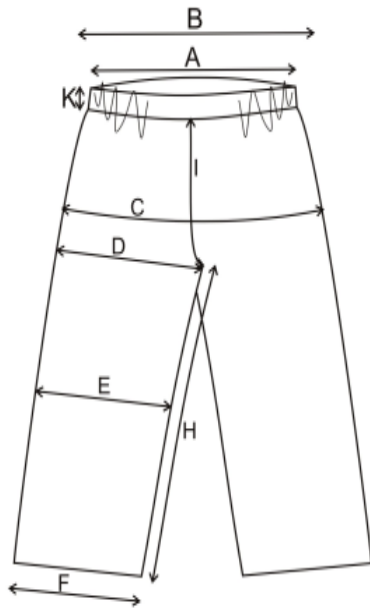

## MÅTTABELLER

Midjebyxa (mått i cm)									
Storlek	32	34	36	38	40	42	44	46	48
UK	6	8	10	12	14	16	18	20	22
A:Midja(ej utsträckt)	65	69	73	77	81	85	89	93	97
B:Midja(fullt utsträckt)	76	80	84	88	92	96	100	104	108
C:Stussvidd	98	102	106	110	114	118	122	126	130
D:Lårvidd	62	64	66	68	70	72	74	76	78
E:Knävidd	48,5	50	51,5	53	54,5	56	57,5	58	59,5
F:Fotvidd	45	46	47	48	49	50	51	52	53
H:Innerbenlängd	75,5	76,5	77,5	78,5	79,5	80,5	81,5	82,5	83,5
I:Grenlängd	28,5	29	29,5	30	30,5	31	31,5	32	32,5

Hängselbyxa (mått i cm)									
Storlek	32	34	36	38	40	42	44	46	48
UK	6	8	10	12	14	16	18	20	22
A:Midja	82	86	90	94	98	102	106	110	114
B:Stussvidd	98	102	106	110	114	118	122	126	130
C:Lårvidd	62	64	66	68	70	72	74	76	78
D:Knävidd	48,5	50	51,5	53	54,5	56	57,5	58	59,5
E:Fotvidd	45	46	47	48	49	50	51	52	53
F:Främre grenlängd	25	25,5	26	26,5	27	27,5	28	28,5	29
G:Bakre grenlängd	50	51	52	53	54	55	56	57	58
H:Innerbenlängd	75,5	76,5	77,5	78,5	79,5	80,5	81,5	82,5	83,5